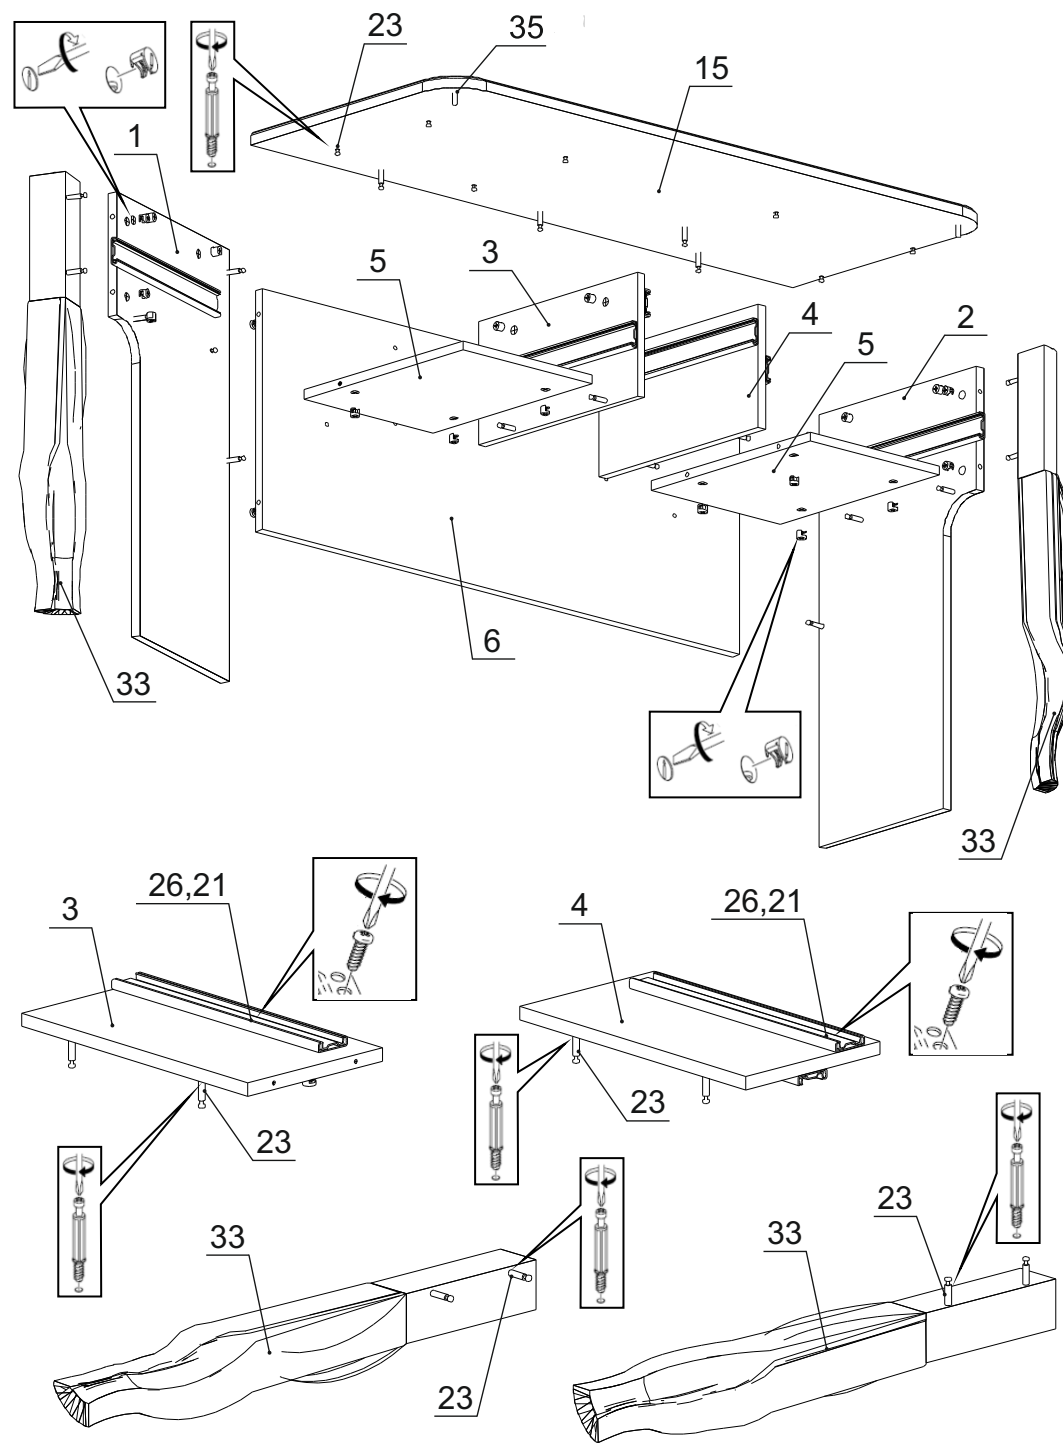

Детали на стол туалетный № 386

Спецификация деталей № 386				
№	Наименование	Размер	Кол.	Пакет
1	Стенка вертикальная левая радиус	735x380	1	1
2	Стенка вертикальная правая радиус	735x380	1	1
3	Стенка вертикальная средняя левая	210x383	1	1
4	Стенка вертикальная средняя правая	210x383	1	1
5	Стенка горизонтальная	383x287	2	2
6	Задняя стенка	1058x410	1	1
7	Задняя стенка ящика	229x140	2	1
8	Стенка ящика левая	350x140	2	1
9	Стенка ящика правая	350x140	2	1
10	Задняя стенка ящика	394x80	1	1
11	Стенка ящика левая	350x80	1	1
12	Стенка ящика правая	350x80	1	1
13	Дно ящика	349x259	2	2
14	Дно ящика	349x424	1	2
15	Крышка патина	1204x488	1	2
16	Фасад средний ящика+ППУ+патина	449x100	1	1
18	Фасад ящика	300x206	2	1

Инструкция по сборке стола прикроватного «Скарлетт»

Фурнитура и комплектующие на стол № 386

№	Наименование	Кол.
19	Винт 4x10	4
20	Стяжка 7x50	16
21	Шуруп 4x16	30
22	Шуруп 3x20	38
23	Эксцентрик Rastex 15 с дюбелем DU 232	37
24	Опорный элемент СТ 500 МБИ.06	4
25	Ручка кнопка FB 023 000 (Старое серебро)	2
26	Шариковые направляющие DV4501Zn-350 BOYARD	3
27	Подпятник серый	4
28	Заглушка для стяжки серая	16
29	Подпятник самоклейка 20x20 светлый	2
30	Заглушка для эксцентриковой стяжки серая	37
31	Инструкция	1
32	Ключ шестигранный	1
33	ППУ опора стол Элли краска, патина	2
34		1
35	Шкант 8x30	2