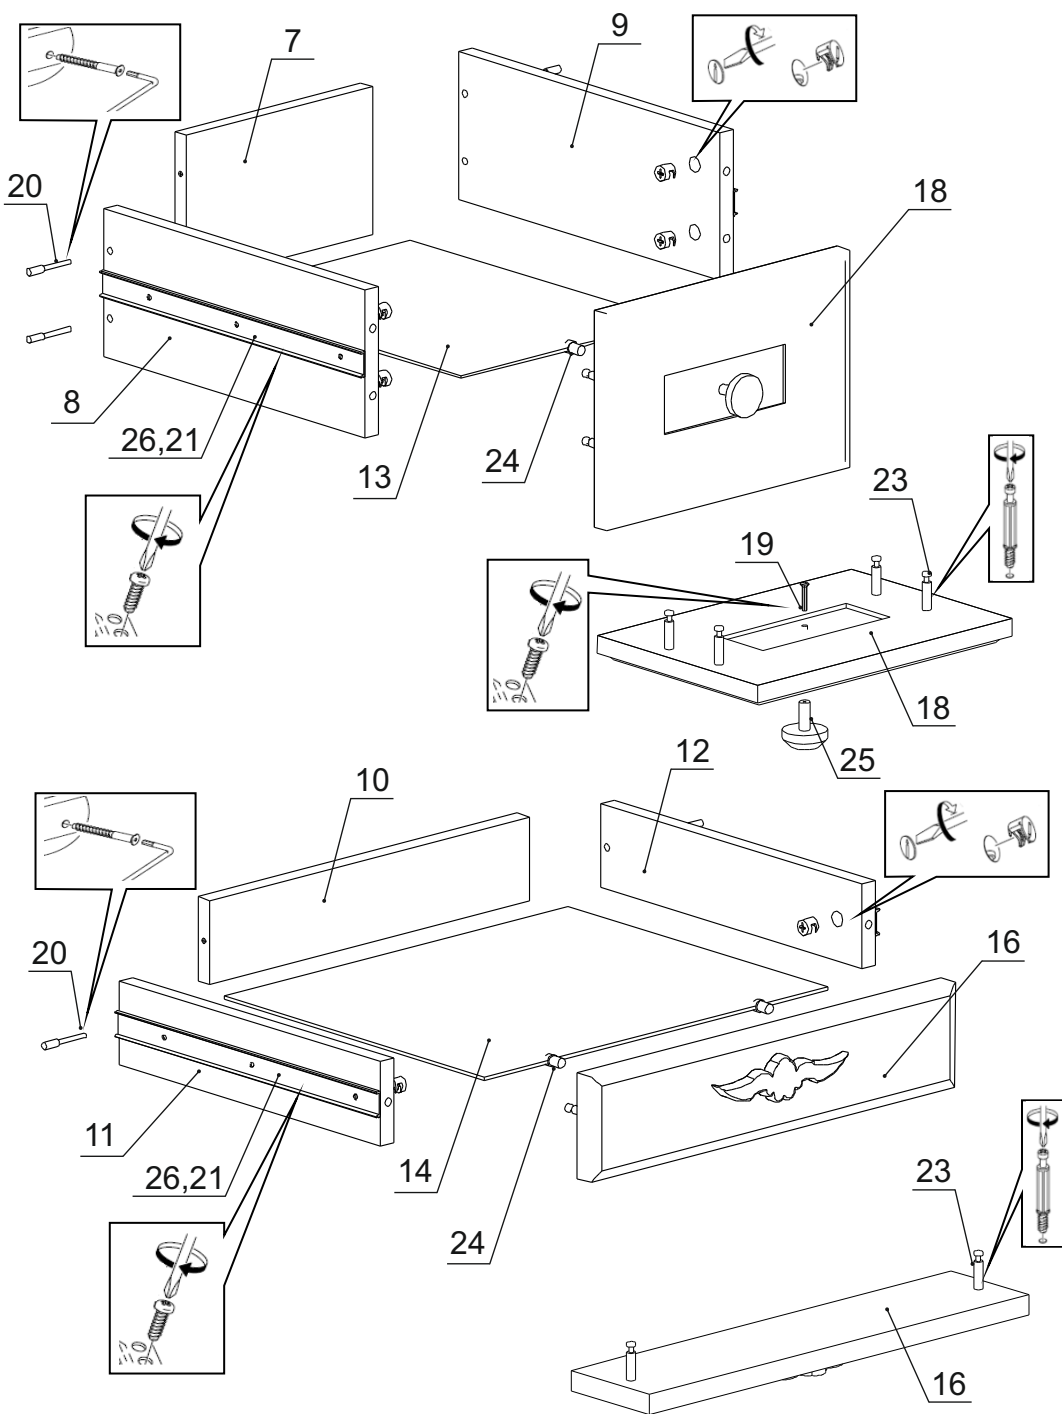

Детали на стол туалетный № 386

Спецификация деталей № 386				
№	Наименование	Размер	Кол.	Пакет
1	Стенка вертикальная левая радиус	735x380	1	1
2	Стенка вертикальная правая радиус	735x380	1	1
3	Стенка вертикальная средняя левая	210x383	1	1
4	Стенка вертикальная средняя правая	210x383	1	1
5	Стенка горизонтальная	383x287	2	2
6	Задняя стенка	1058x410	1	1
7	Задняя стенка ящика	229x140	2	1
8	Стенка ящика левая	350x140	2	1
9	Стенка ящика правая	350x140	2	1
10	Задняя стенка ящика	394x80	1	1
11	Стенка ящика левая	350x80	1	1
12	Стенка ящика правая	350x80	1	1
13	Дно ящика	349x259	2	2
14	Дно ящика	349x424	1	2
15	Крышка патина	1204x488	1	2
16	Фасад средний ящика+ППУ+патина	449x100	1	1
18	Фасад ящика	300x206	2	1

Инструкция по сборке стола прикроватного «Скарлетт»

Фурнитура и комплектующие на стол № 386

№	Наименование	Кол.
19	Винт 4x10	4
20	Стяжка 7x50	16
21	Шуруп 4x16	30
22	Шуруп 3x20	38
23	Эксцентрик Rastex 15 с дюбелем DU 232	37
24	Опорный элемент СТ 500 МБИ.06	4
25	Ручка кнопка FB 023 000 (Старое серебро)	2
26	Шариковые направляющие DV4501Zn-350 BOYARD	3
27	Подпятник серый	4
28	Заглушка для стяжки серая	16
29	Подпятник самоклейка 20x20 светлый	2
30	Заглушка для эксцентриковой стяжки серая	37
31	Инструкция	1
32	Ключ шестигранный	1
33	ППУ опора стол Элли краска, патина	2
34		1
35	Шкант 8x30	2