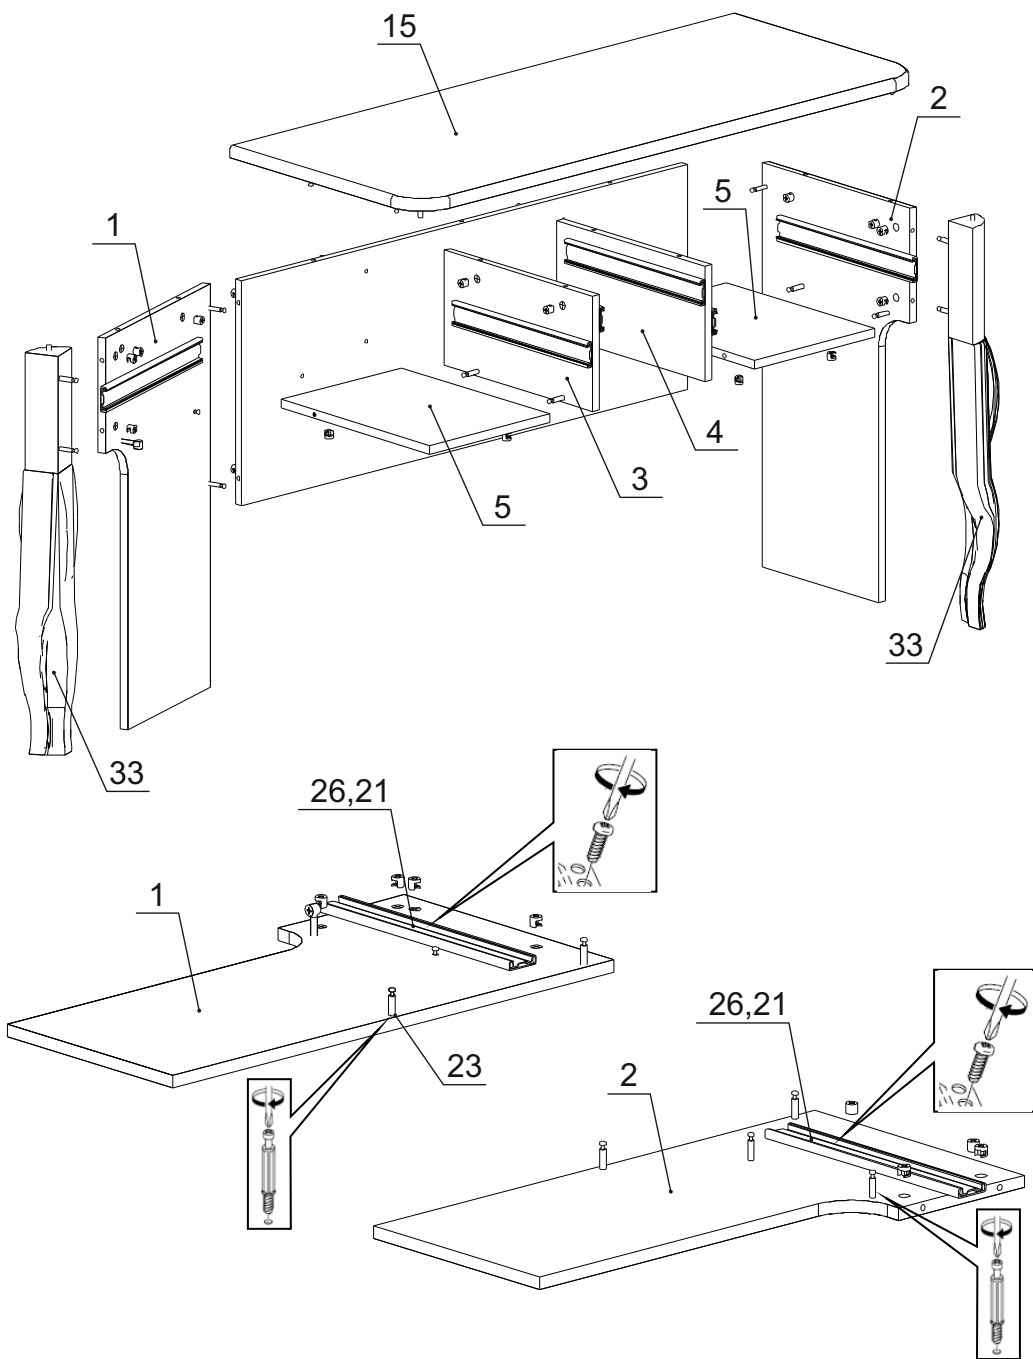

Инструкция по сборке стола прикроватного «Скарлетт»