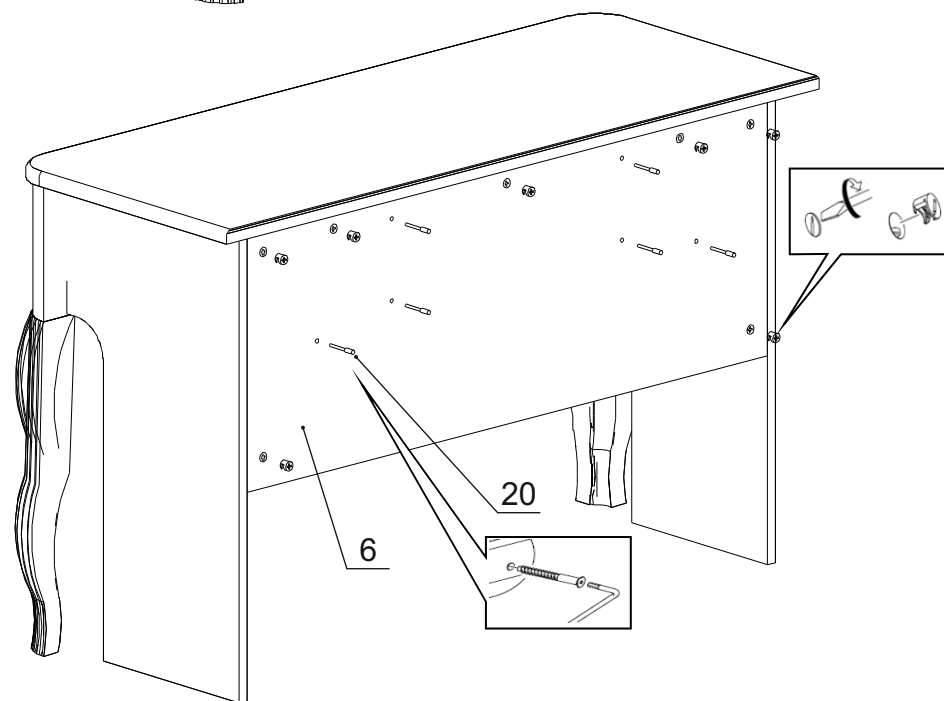

Детали на стол туалетный № 386

Спецификация деталей № 386				
№	Наименование	Размер	Кол.	Пакет
1	Стенка вертикальная левая радиус	735x380	1	1
2	Стенка вертикальная правая радиус	735x380	1	1
3	Стенка вертикальная средняя левая	210x383	1	1
4	Стенка вертикальная средняя правая	210x383	1	1
5	Стенка горизонтальная	383x287	2	2
6	Задняя стенка	1058x410	1	1
7	Задняя стенка ящика	229x140	2	1
8	Стенка ящика левая	350x140	2	1
9	Стенка ящика правая	350x140	2	1
10	Задняя стенка ящика	394x80	1	1
11	Стенка ящика левая	350x80	1	1
12	Стенка ящика правая	350x80	1	1
13	Дно ящика	349x259	2	2
14	Дно ящика	349x424	1	2
15	Крышка патина	1204x488	1	2
16	Фасад средний ящика+ППУ+патина	449x100	1	1
18	Фасад ящика	300x206	2	1