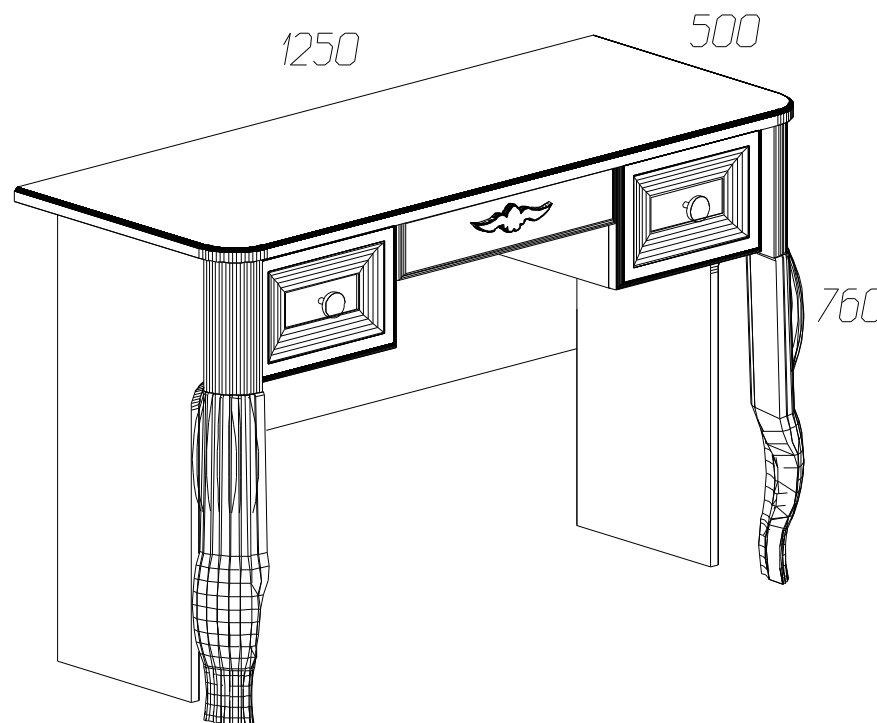

6. После сборки изделие установить на ровной горизонтальной поверхности, во избежание перекоса и падения изделия, при необходимости, использовать дополнительное крепление к поверхностям помещения.

Гарантийные обязательства

Предприятие-изготовитель гарантирует соответствие изделия требованиям ГОСТ 16371-2014 при соблюдении условий транспортировки, сборки, эксплуатации и хранения.

Гарантийный срок эксплуатации - 24 месяца. Срок исчисляется со дня продажи мебели.

Претензии по комплектности и качеству должны направляться покупателем в магазин, где была приобретена мебель.

Гарантия не распространяется на мебель, имеющую механические повреждения, возникающие при транспортировке, в процессе неправильной сборки и эксплуатации и дефекты, возникающие при неправильном уходе.

Сборка изделия должна производиться квалифицированными специалистами.

Предприятие оставляет за собой право вносить изменения в конструкцию набора. Срок службы изделия - 10 лет.

Фирма-производитель оставляет за собой право на изменения изделия в целях его усовершенствования, которые не ухудшают потребительские качества товара

Паспорт изделия

Набор мебели для спальни 3.08.386.144

«Скарлетт»

Стол туалетный № 386

90342.06.000

Производитель: ООО «Яна», Россия, 346410, Ростовская обл, г. Новочеркасск, ул. Маяковского, дом 67, офис 4, www.yanamebel.ru