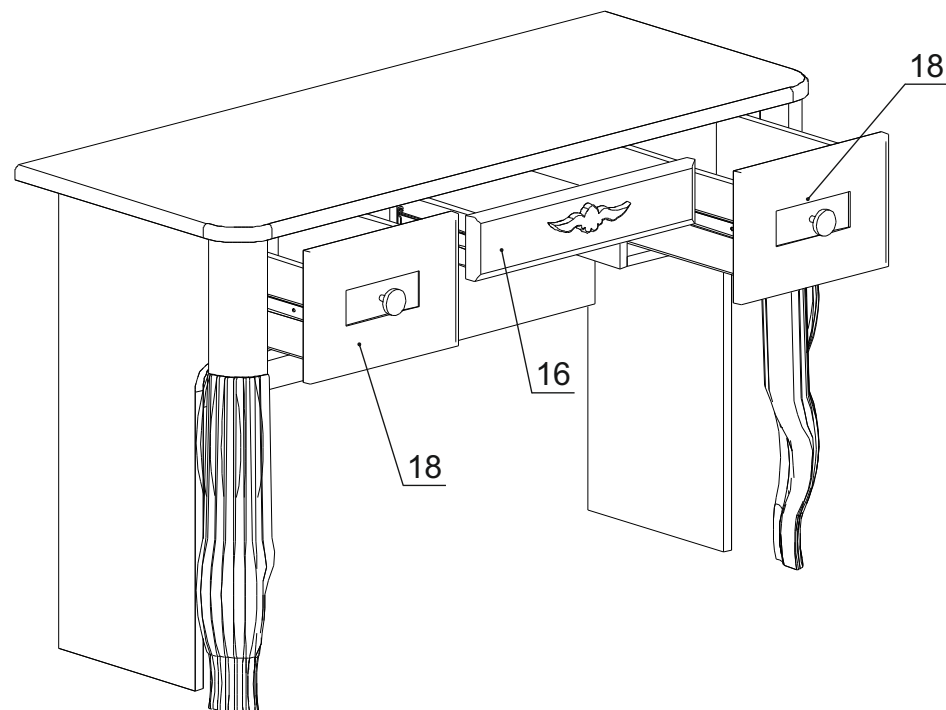

Детали на стол туалетный № 386

Спецификация деталей № 386				
№	Наименование	Размер	Кол.	Пакет
1	Стенка вертикальная левая радиус	735x380	1	1
2	Стенка вертикальная правая радиус	735x380	1	1
3	Стенка вертикальная средняя левая	210x383	1	1
4	Стенка вертикальная средняя правая	210x383	1	1
5	Стенка горизонтальная	383x287	2	2
6	Задняя стенка	1058x410	1	1
7	Задняя стенка ящика	229x140	2	1
8	Стенка ящика левая	350x140	2	1
9	Стенка ящика правая	350x140	2	1
10	Задняя стенка ящика	394x80	1	1
11	Стенка ящика левая	350x80	1	1
12	Стенка ящика правая	350x80	1	1
13	Дно ящика	349x259	2	2
14	Дно ящика	349x424	1	2
15	Крышка патина	1204x488	1	2
16	Фасад средний ящика+ППУ+патина	449x100	1	1
18	Фасад ящика	300x206	2	1